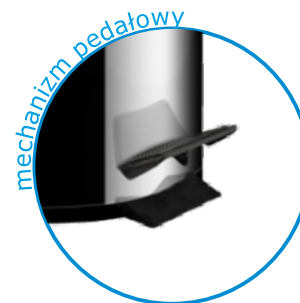

Kosz Freedom

Kosze nierdzewne Freedom, to przykład jakości i wytrzymałości, stwierdzonej przez szerokie grono zadowolonych klientów. Dzięki szerokiej gamie rozmiarów kosze Freedom znajdują zastosowanie zarówno w gospodarstwach domowych, jak również w przedsiębiorstwach, hotelach, gastronomii oraz licznych miejscach użytku publicznego. Dostępne w wykończeniu połyskowym oraz satynowym

KOSZ FREEDOM (Kosz pedałowyy okrągły z wkładem)

kod	ean	materiał	wykończenie	waga(kg)	poj.(l)	śr.(cm)	wys.(cm)	pakowanie waga(kg)	zbiorcze ilość	paleta waga(kg)	ilość
610B	5907514303304	stal nierdzewna	satyna	0,63	3	17	26	0,68	1	95,00	140
611B	5907514303311	stal nierdzewna	satyna	0,84	5	21	28	0,89	1	67,00	75
612B	5907514303328	stal nierdzewna	satyna	1,50	12	25	40	1,58	1	57,00	36
613B	5907514303335	stal nierdzewna	satyna	2,22	20	30	45	2,33	1	56,00	24
614B	5907514303571	stal nierdzewna	satyna	3,37	30	30	65	3,54	1	57,00	16
615B	5907514303359	stal nierdzewna	satyna	3,85	40	35	65	4,04	1	48,50	12

www.alda.com.pl