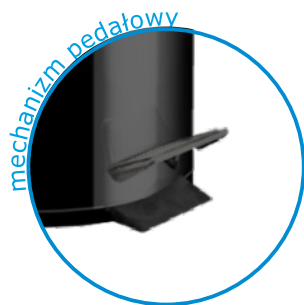

Wychodząc naprzeciw oczekiwaniom klientów Alda rozbudowała linię koszy Freedom o kosze lakierowane. Klasyczna czerni oraz świeża biel to nowe kolory znanych koszy Freedom. Dostępne w pełnej gamie rozmiarów. (Również w kolorze srebra antycznego oraz miedzi antycznej)

Kosz Freedom

KOSZ FREEDOM (Kosz pedałow okrągły z wkładem)

kod	ean	materiał	kolor	waga(kg)	poj.(l)	śr.(cm)	wys.(cm)	pakowanie zbiorcze		paleta	
								waga(kg)	ilość	waga(kg)	ilość
610A	5907514302802	stal nierdzewna	czarny	0,68	3	17	26	0,72	1	101,00	140
611A	5907514302833	stal nierdzewna	czarny	0,90	5	21	28	0,95	1	71,00	75
612A	5907514302864	stal nierdzewna	czarny	1,61	12	25	40	1,69	1	61,00	36
613A	5907514302895	stal nierdzewna	czarny	2,38	20	30	45	2,50	1	60,00	24
614A	5907514302925	stal nierdzewna	czarny	3,62	30	30	65	3,80	1	61,00	16
615A	5907514302956	stal nierdzewna	czarny	4,13	40	35	65	4,34	1	52,00	12
610E	5907514302819	stal nierdzewna	biały	0,68	3	17	26	0,72	1	101,00	140
611E	5907514302840	stal nierdzewna	biały	0,90	5	21	28	0,95	1	71,00	75
612E	5907514302871	stal nierdzewna	biały	1,61	12	25	40	1,69	1	61,00	36
613E	5907514302901	stal nierdzewna	biały	2,38	20	30	45	2,50	1	60,00	24
614E	5907514302932	stal nierdzewna	biały	3,62	30	30	65	3,80	1	61,00	16
615E	5907514302963	stal nierdzewna	biały	4,13	40	35	65	4,34	1	52,00	12